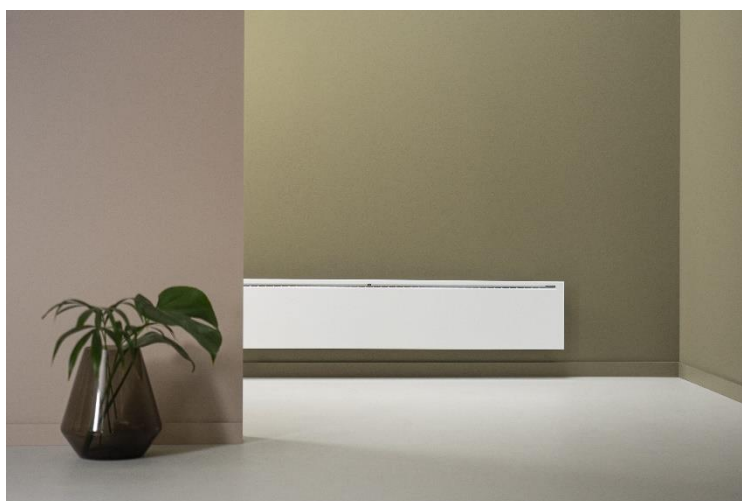

Foto impressie Adax Iver Wifi (afgewerkt met glazen voorzijde)

Iver 330 mm hoog: lengte varieert aan de hand van wattage

Detail display met Wifi
thermostaat

Impressie achterzijde met (muur-)ophangbeugel

ADAX

Zwarte Iver
uitvoering 330 mm
hoog

Witte Iver 210 mm hoog: lengte
varieert aan de hand van wattage.

Zwarte Iver 210 mm hoog.